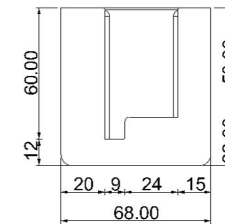

POLIEND
2000 S.R.L.

Via delle Industrie, 6
31040 Saigareda TV
Tel. 0422-747281
Fax. 0422-807676
www.poliend.it
info@poliend.it

CODICE ARTICOLO	DATA	DATA MODIFICA
P32B/P	08.10.2014	
DESCRIZIONE	SCALA	MATERIALE
STAMPATO INT.32B	1:3	EPS
QUANTITA' PER PACCO	MISURE ESTERNE	DENSITA'
96	mm. 600 x 72 x 68	
QUANTITA' PER BANCALE		NOTE
1152		
DISEGNATORE	REVISIONATO DA	
Chiara Cadamuro