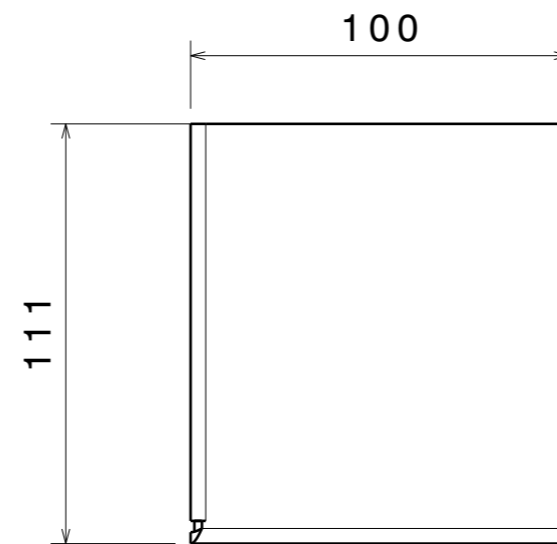

Vista frontale

Vista da sinistra

Vista dall'alto

CODICE	A
KANG25RNA	25
KANG36RNA	36
KANG50RNA	50
KANG70RNA	70
KANG105RNA	105

				General Tolerances Tolleranze Generali	Specification / Specifica	Material / Materiale
				ISO 22768 mk	-	CARTONE BC
				Volume and Weight Volume e peso	Control Dimension Quote in Controllo	Scale / Scala
					 Must be validated Devono essere Validate	1:5
				 Form CAD A3		
				Designation / Descrizione		
				POLIEND 2000		
				-		
				Document Number / Codice		
				POLIEND 2000 Sr1 Salgareda (TV)		
				Derived From / Deriva Da:		
				-		
				Revision / Revisione		
-	New Issues	Vettori	06/02/2009			
Rev.	Modification	Name	Date			
	Modifica	Nome	Data			