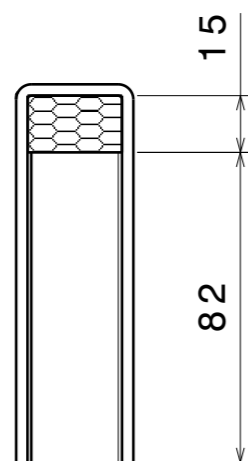

Vista frontale

Vista da sinistra

Vista dall'alto

CODICE	A
KANG25RNA	25
KANG36RNA	36
KANG50RNA	50
KANG70RNA	70
KANG105RNA	105

				General Tolerances Tolleranze Generali	Specification / Specifica	Material / Materiale
				ISO 22768 mk	-	CARTONE BC
				Volume and Weight Volume e peso	Control Dimension Quote in Controllo	Scale / Scala
					 Must be validated Devono essere Validate	1:5
				 Form CAD A3		
				Designation / Descrizione		
				POLIEND 2000		
				-		
				Document Number / Codice		
				POLIEND 2000 Sr1 Salgareda (TV)		
				Derived From / Deriva Da:		
				-		
				Revision / Revisione		
-	New Issues	Vettori	06/02/2009			
Rev.	Modification	Name	Date			
	Modifica	Nome	Data			